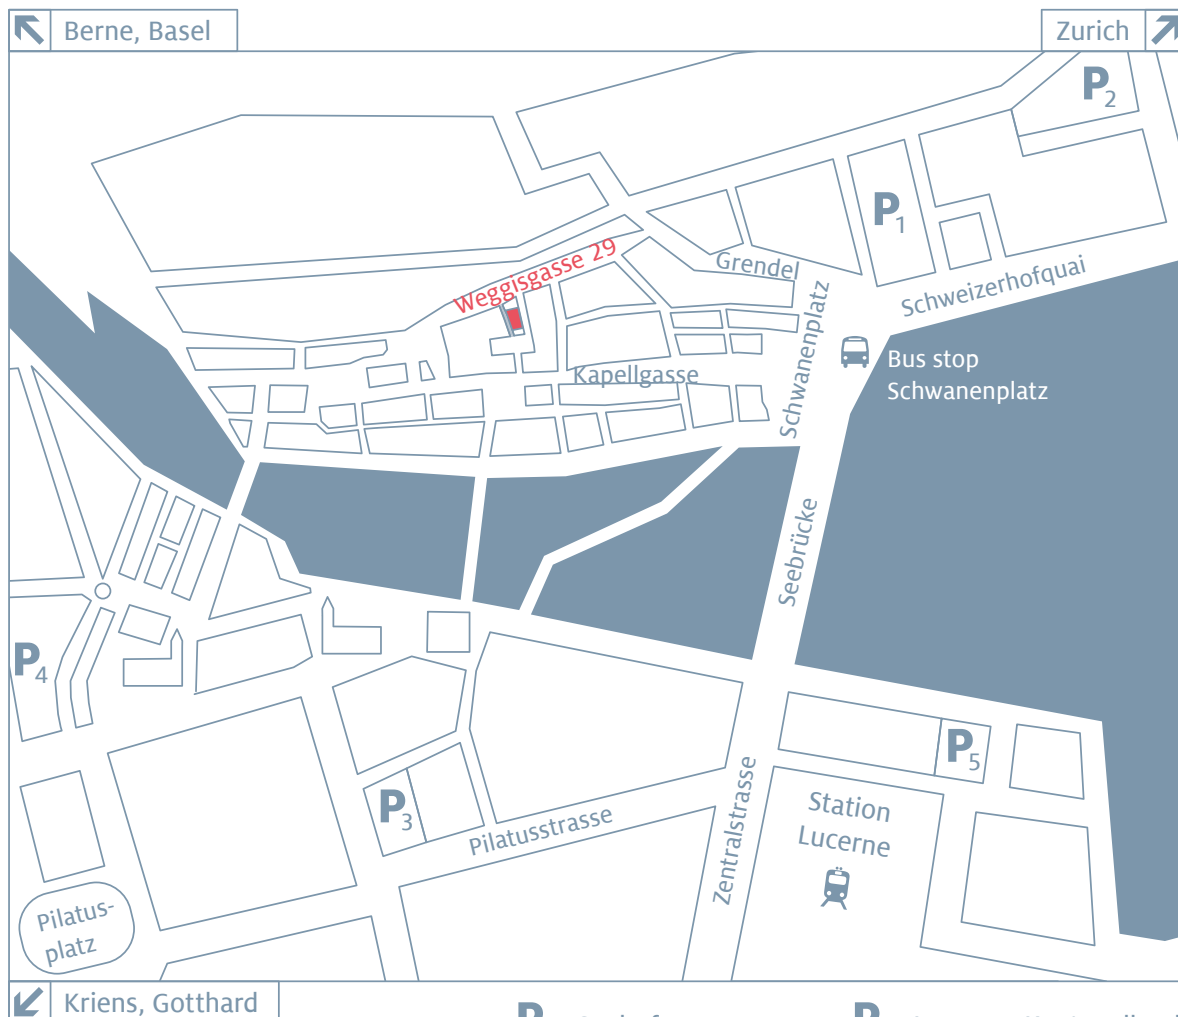

HOFSTETTER
ADVOKATUR & NOTARIAT

LOCATION LUCERNE

- P₁** Seehof **P₃** Luzerner Kantonalbank
P₂ Schweizerhof/Migros **P₄** Kesselturm
P₅ Bahnhof

Hofstetter Advokatur & Notariat
Weggisgasse 29
P.O. Box 2930
CH-6002 Lucerne